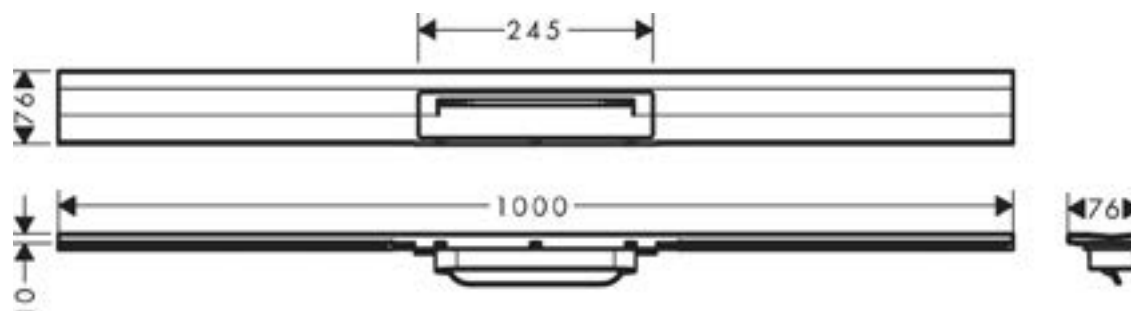

1620C1779

Rigole de douche RAINDRAIN FLEX 100 cm, recouvrement design insert amovible raccourcissable pour montage mural, sans corps à encastrer 01000180/01001180/01002180, blanc mat

infos & tarif en vigueur :

Photos non contractuelles. **Tarifs mentionnés à titre indicatif selon la date d'exportation du document.** Seules les offres établies par nos conseillers de vente font foi. Les dimensions en millimètres s'entendent sous réserve des tolérances d'usine, d'éventuelles modifications ultérieures, de même que de nouvelles possibilités de montage. La responsabilité ne peut être engagée en cas de cotes manquantes ou erronées (CO art. 100). Nos conditions générales de ventes et la tarification de notre service de livraison sont disponibles sur notre site internet :