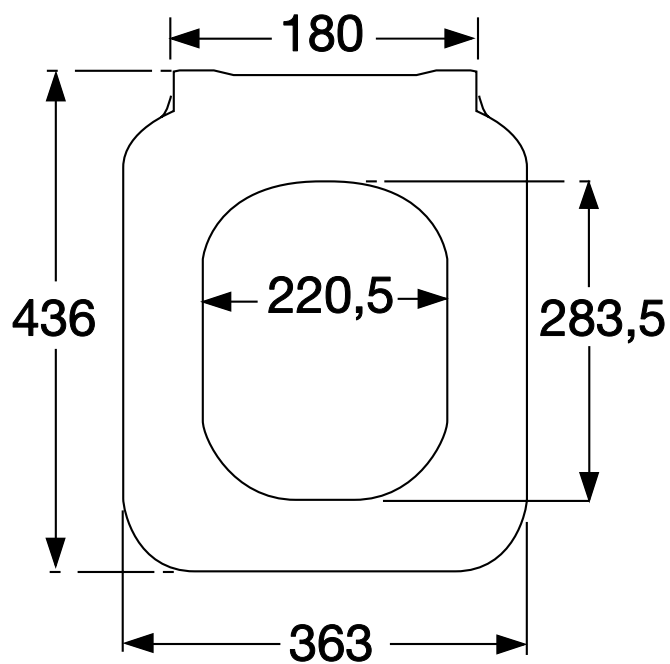

1625S0088

Siège de WC SYMPHONIE²¹ VEN

Slimseat (à recouvrement),

avec couvercle quick-release, softclosing, charnières acier inoxydable, blanc

Document et photos non-contractuels. Tarif selon la date d'exportation du pdf, mentionné à titre indicatif. Les dimensions en millimètres s'entendent sous réserve des tolérances d'usine, d'éventuelles modifications ultérieures, de même que de nouvelles possibilités de montage. La responsabilité ne peut être engagée en cas de cotes manquantes ou erronées (CO art. 100)