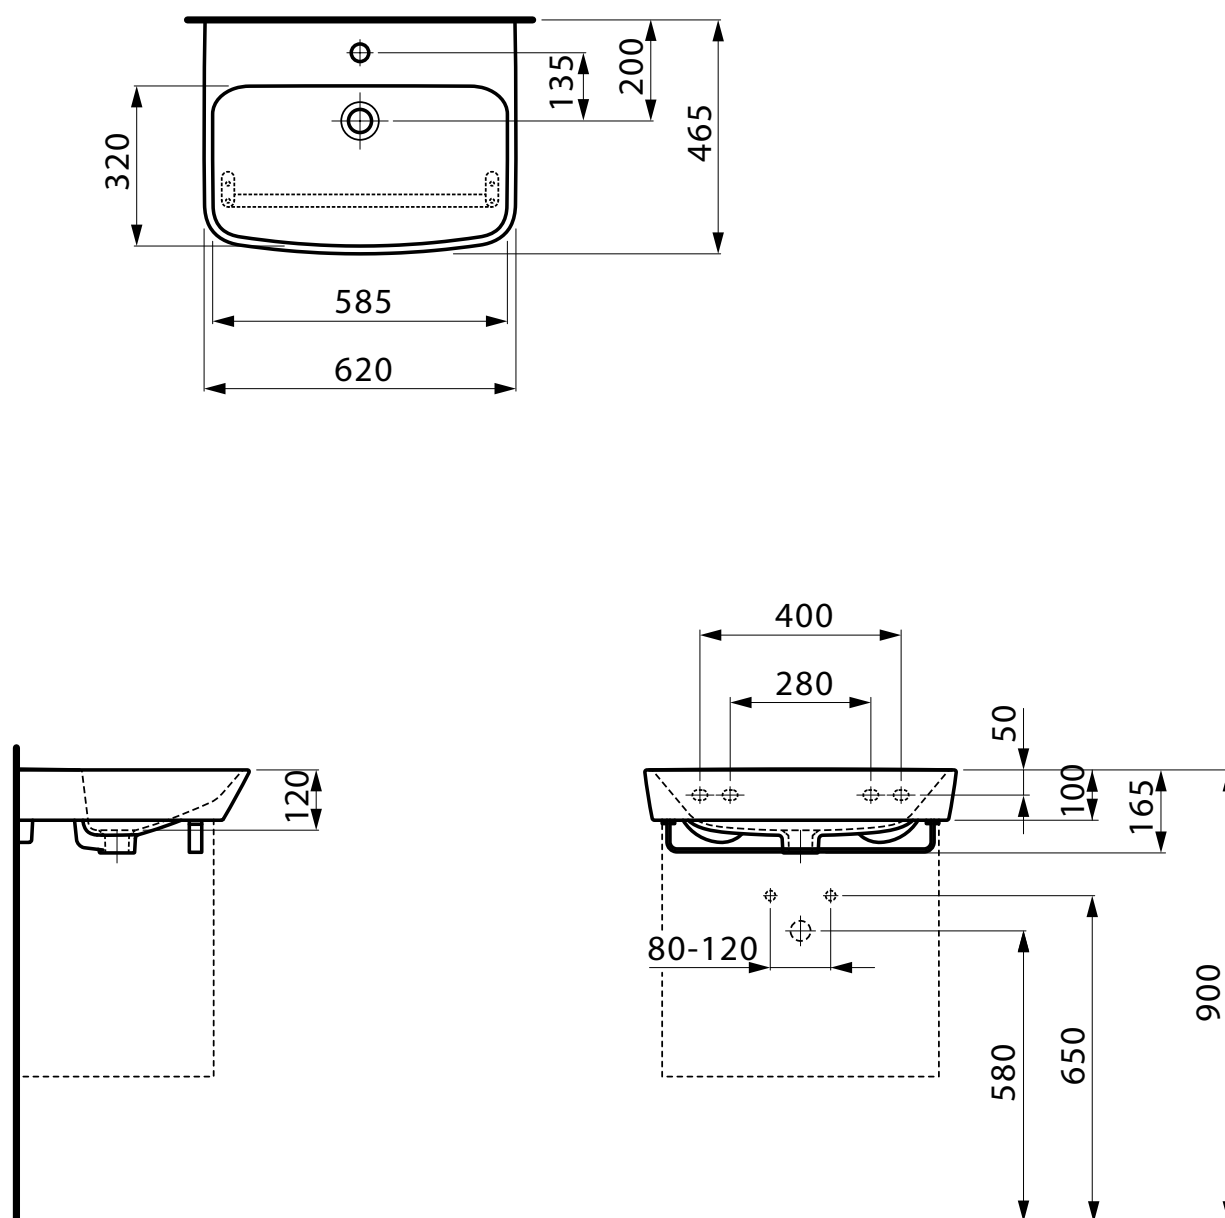

1624C0446

Lavabo Moderna R,

62,0 x 46,5 cm, céramique avec trop-plein, 1 trou robin., standard, blanc mat

Les dimensions en millimètres s'entendent sous réserve des tolérances d'usine, d'éventuelles modifications ultérieures, de même que de nouvelles possibilités de montage. La responsabilité ne peut être engagée en cas de cotes manquantes ou erronées (CO art. 100)