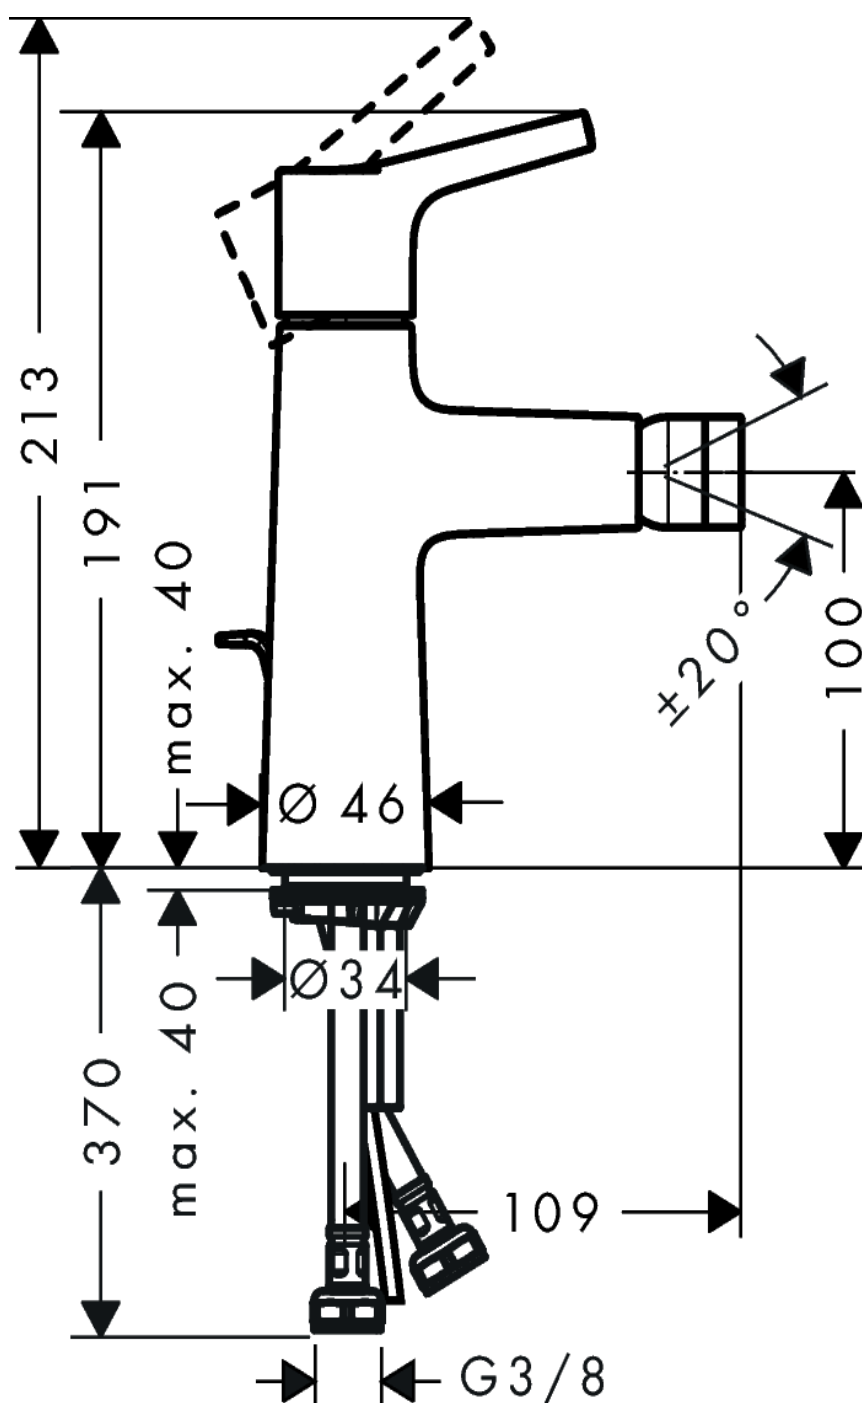

4040673

**Mélangeur de bidet TALIS S goulot, S 109 mm**

Buse orientable, débit 5 l/min vidage excentrique groupe acoustique I, chromé, avec bec fixe, mousseur sur rotule, cartouche céramique, limiteur de température réglable

Les dimensions en millimètres s'entendent sous réserve des tolérances d'usine, d'éventuelles modifications ultérieures, de même que de nouvelles possibilités de montage. La responsabilité ne peut être engagée en cas de cotes manquantes ou erronées (CO art. 100)

**Entrepôt - Logistique**

Chemin de la Gottrause 5-7,  
1023 Crissier (VD)

4040673

**Mélangeur de bidet TALIS S goulot, S 109 mm**

Buse orientable, débit 5 l/min vidage excentrique groupe acoustique I, chromé, avec bec fixe, mousseur sur rotule, cartouche céramique, limiteur de température réglable