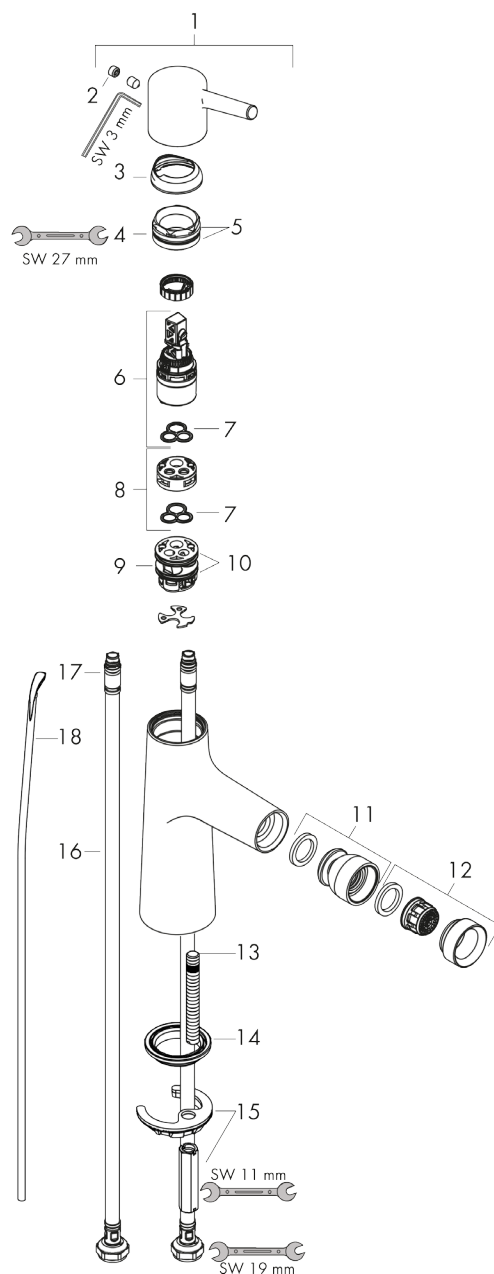

4040673

**Mélangeur de bidet TALIS S goulot, S 109 mm**

Buse orientable, débit 5 l/min vidage excentrique groupe acoustique I, chromé, avec bec fixe, mousseur sur rotule, cartouche céramique, limiteur de température réglable

Les dimensions en millimètres s'entendent sous réserve des tolérances d'usine, d'éventuelles modifications ultérieures, de même que de nouvelles possibilités de montage. La responsabilité ne peut être engagée en cas de cotes manquantes ou erronées (CO art. 100)

**Entrepôt - Logistique**

Chemin de la Gottrause 5-7,  
1023 Crissier (VD)

4040673

**Mélangeur de bidet TALIS S goulot, S 109 mm**

Buse orientable, débit 5 l/min vidage excentrique groupe acoustique I, chromé, avec bec fixe, mousseur sur rotule, cartouche céramique, limiteur de température réglable